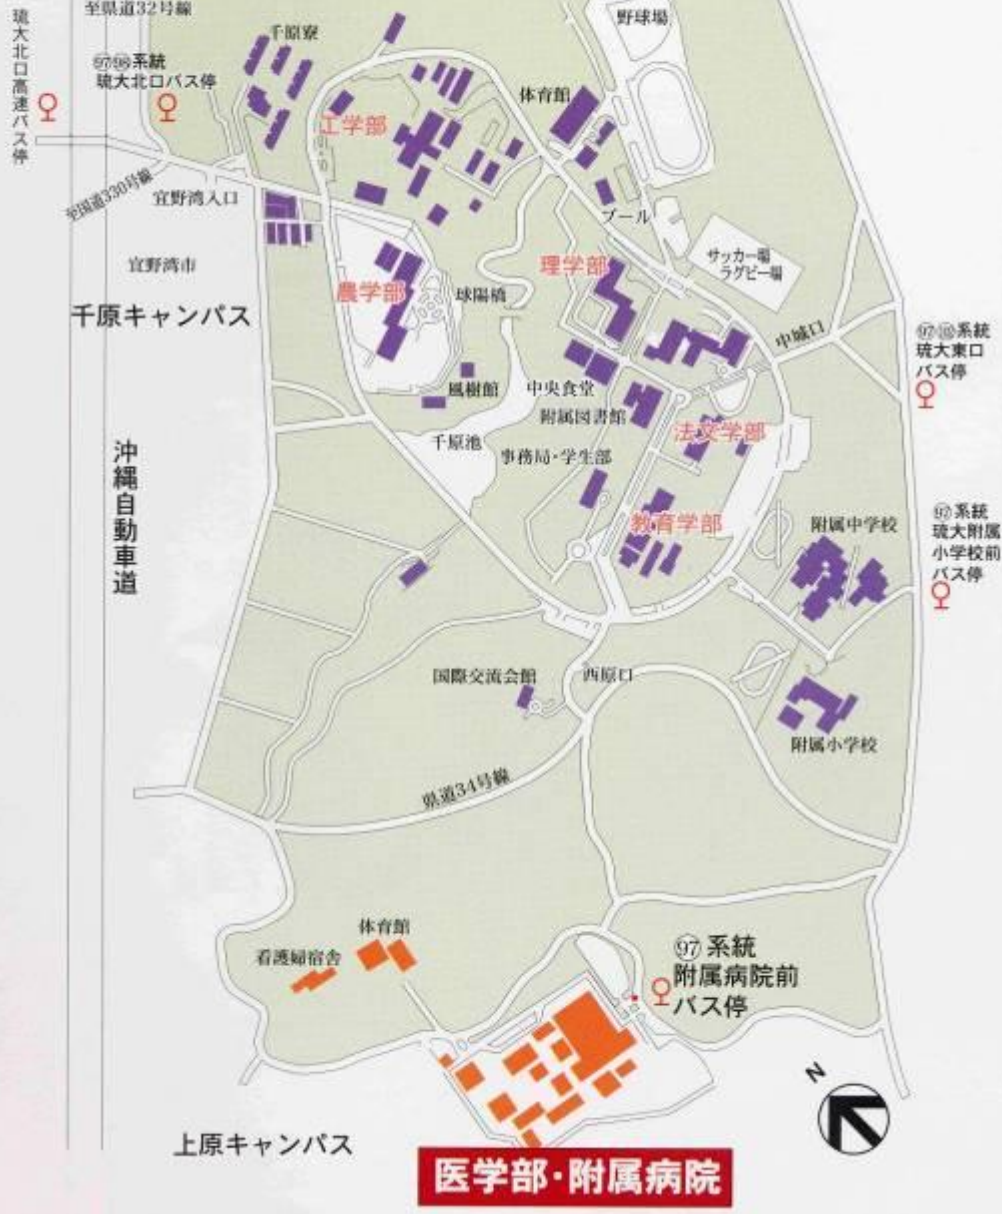

建物位置図

琉球大学のキャンパス

千原キャンパス

事務局、工学部、農学部、理学部
法文学部、教育学部

上原キャンパス

医学部