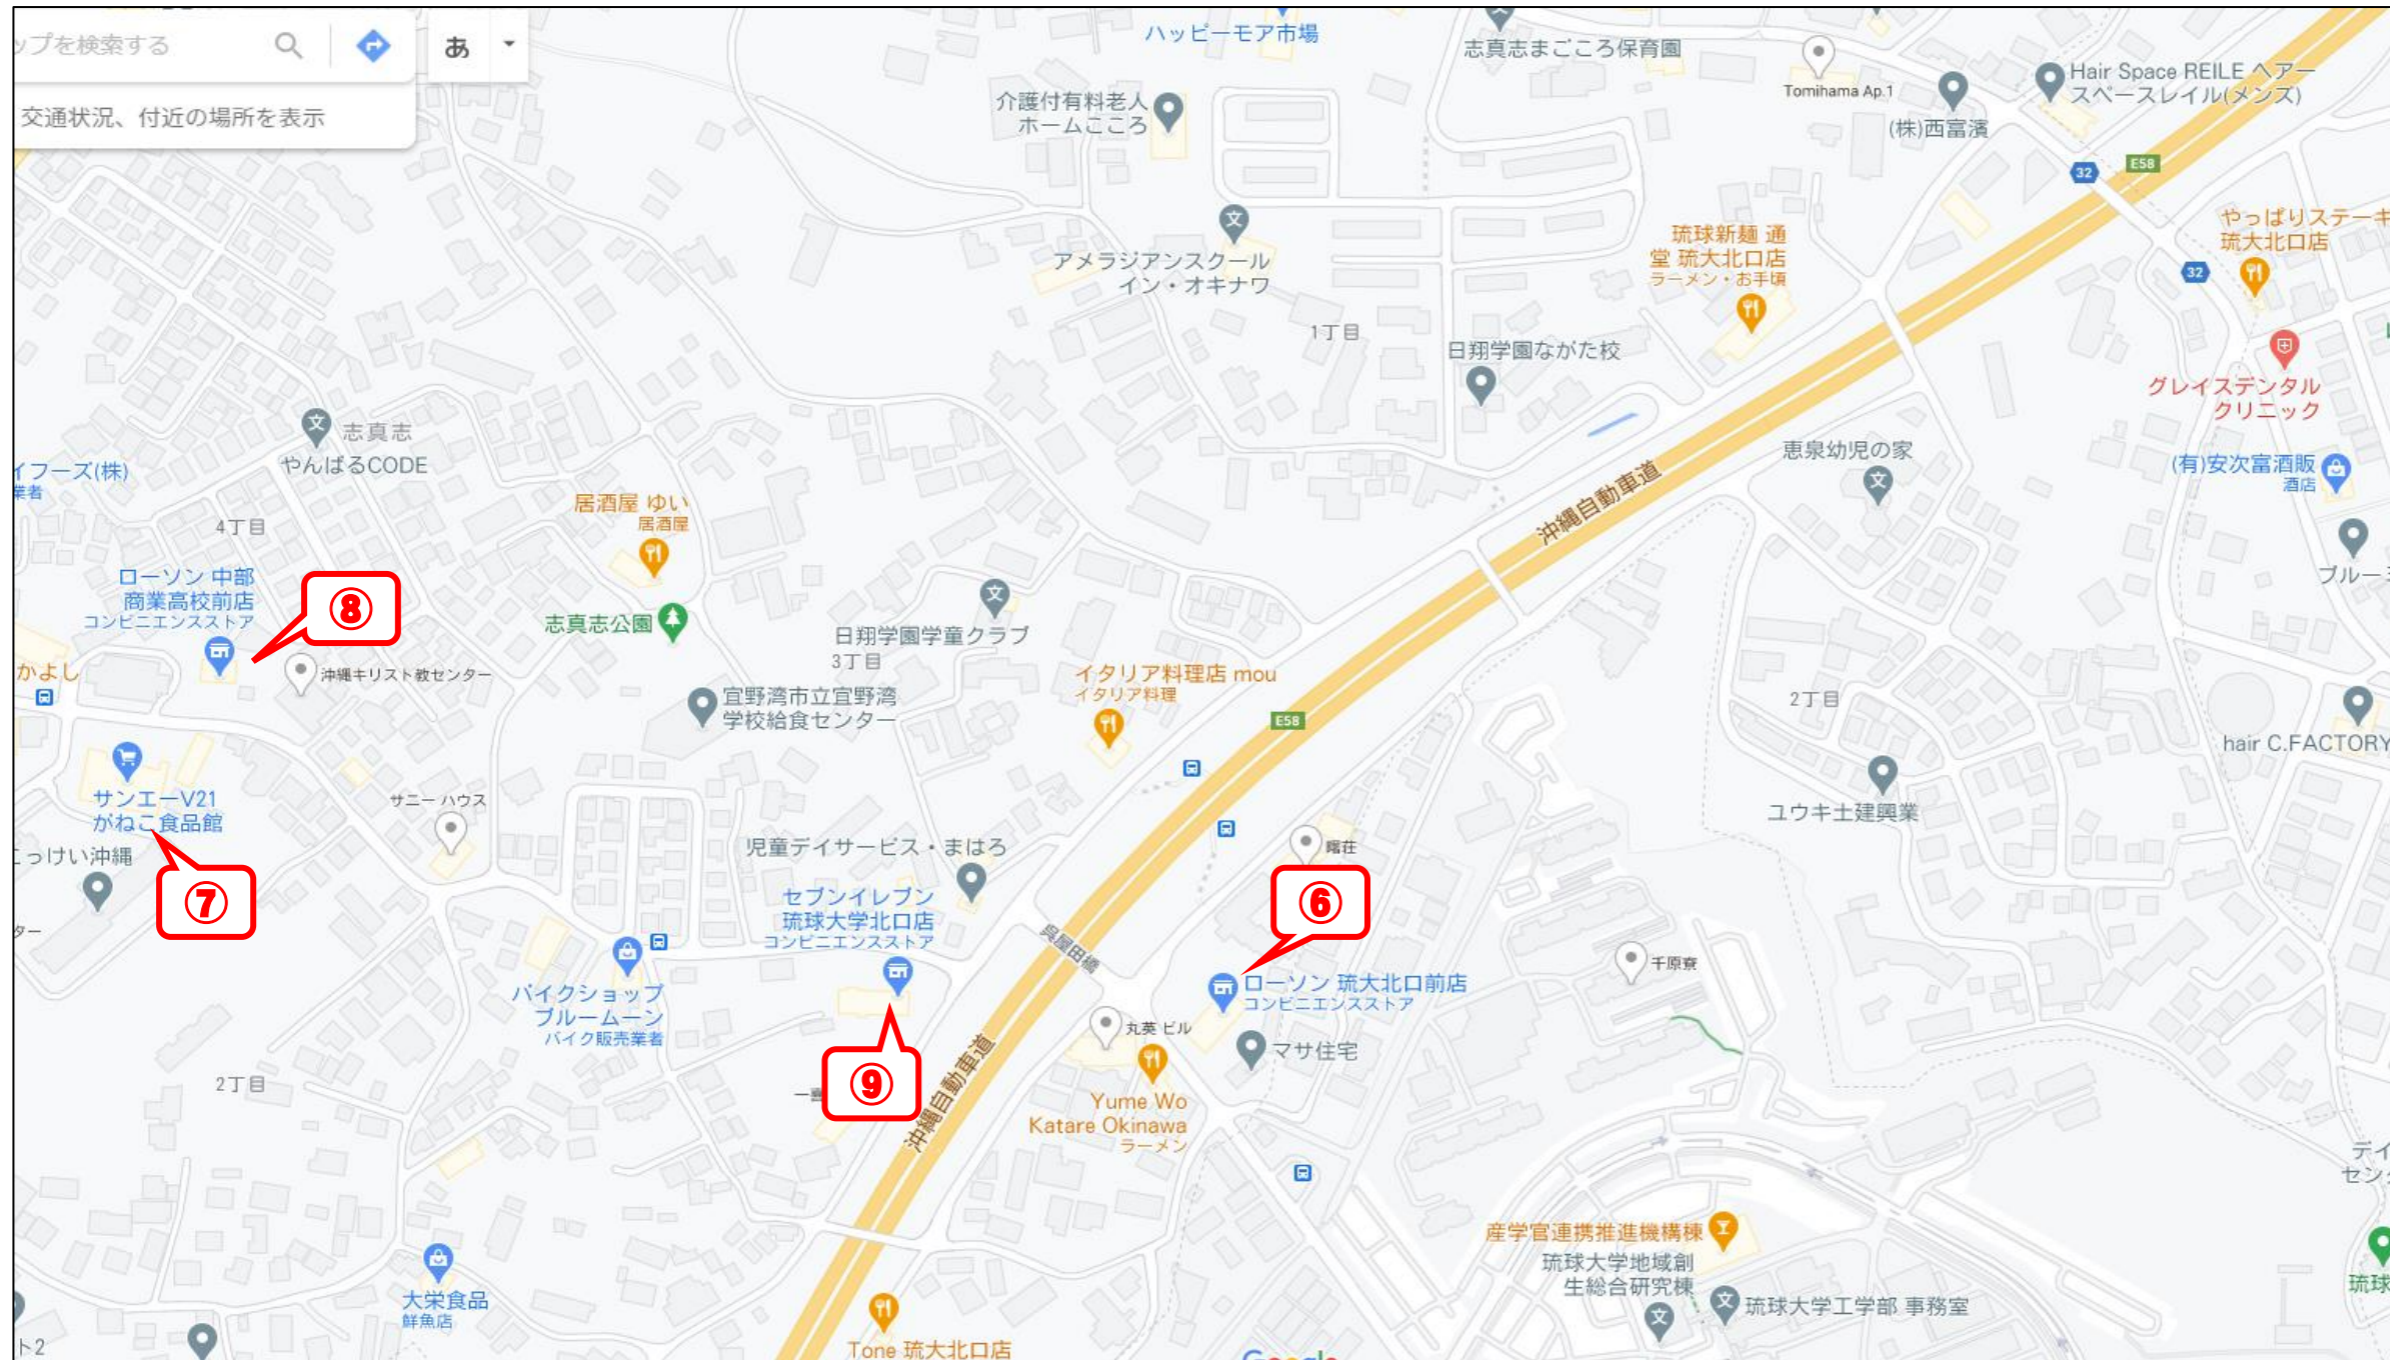

琉球大学周辺マップ（2021年3月9日現在） 北口（宜野湾口）周辺

⑥ ローソン 琉大北口前店

⑦ サンエーV21がねこ食品館

⑧ ローソン中部商業高校前店

⑨ セブンイレブン琉大北口店

※その他、「やっぱりステーキ琉大北口店」、「琉球新麺 通堂 琉大北口店」もあります。
地図には載ってないですが、中部商業高校の前・志真志宿舎前にファミリーマートもあります。