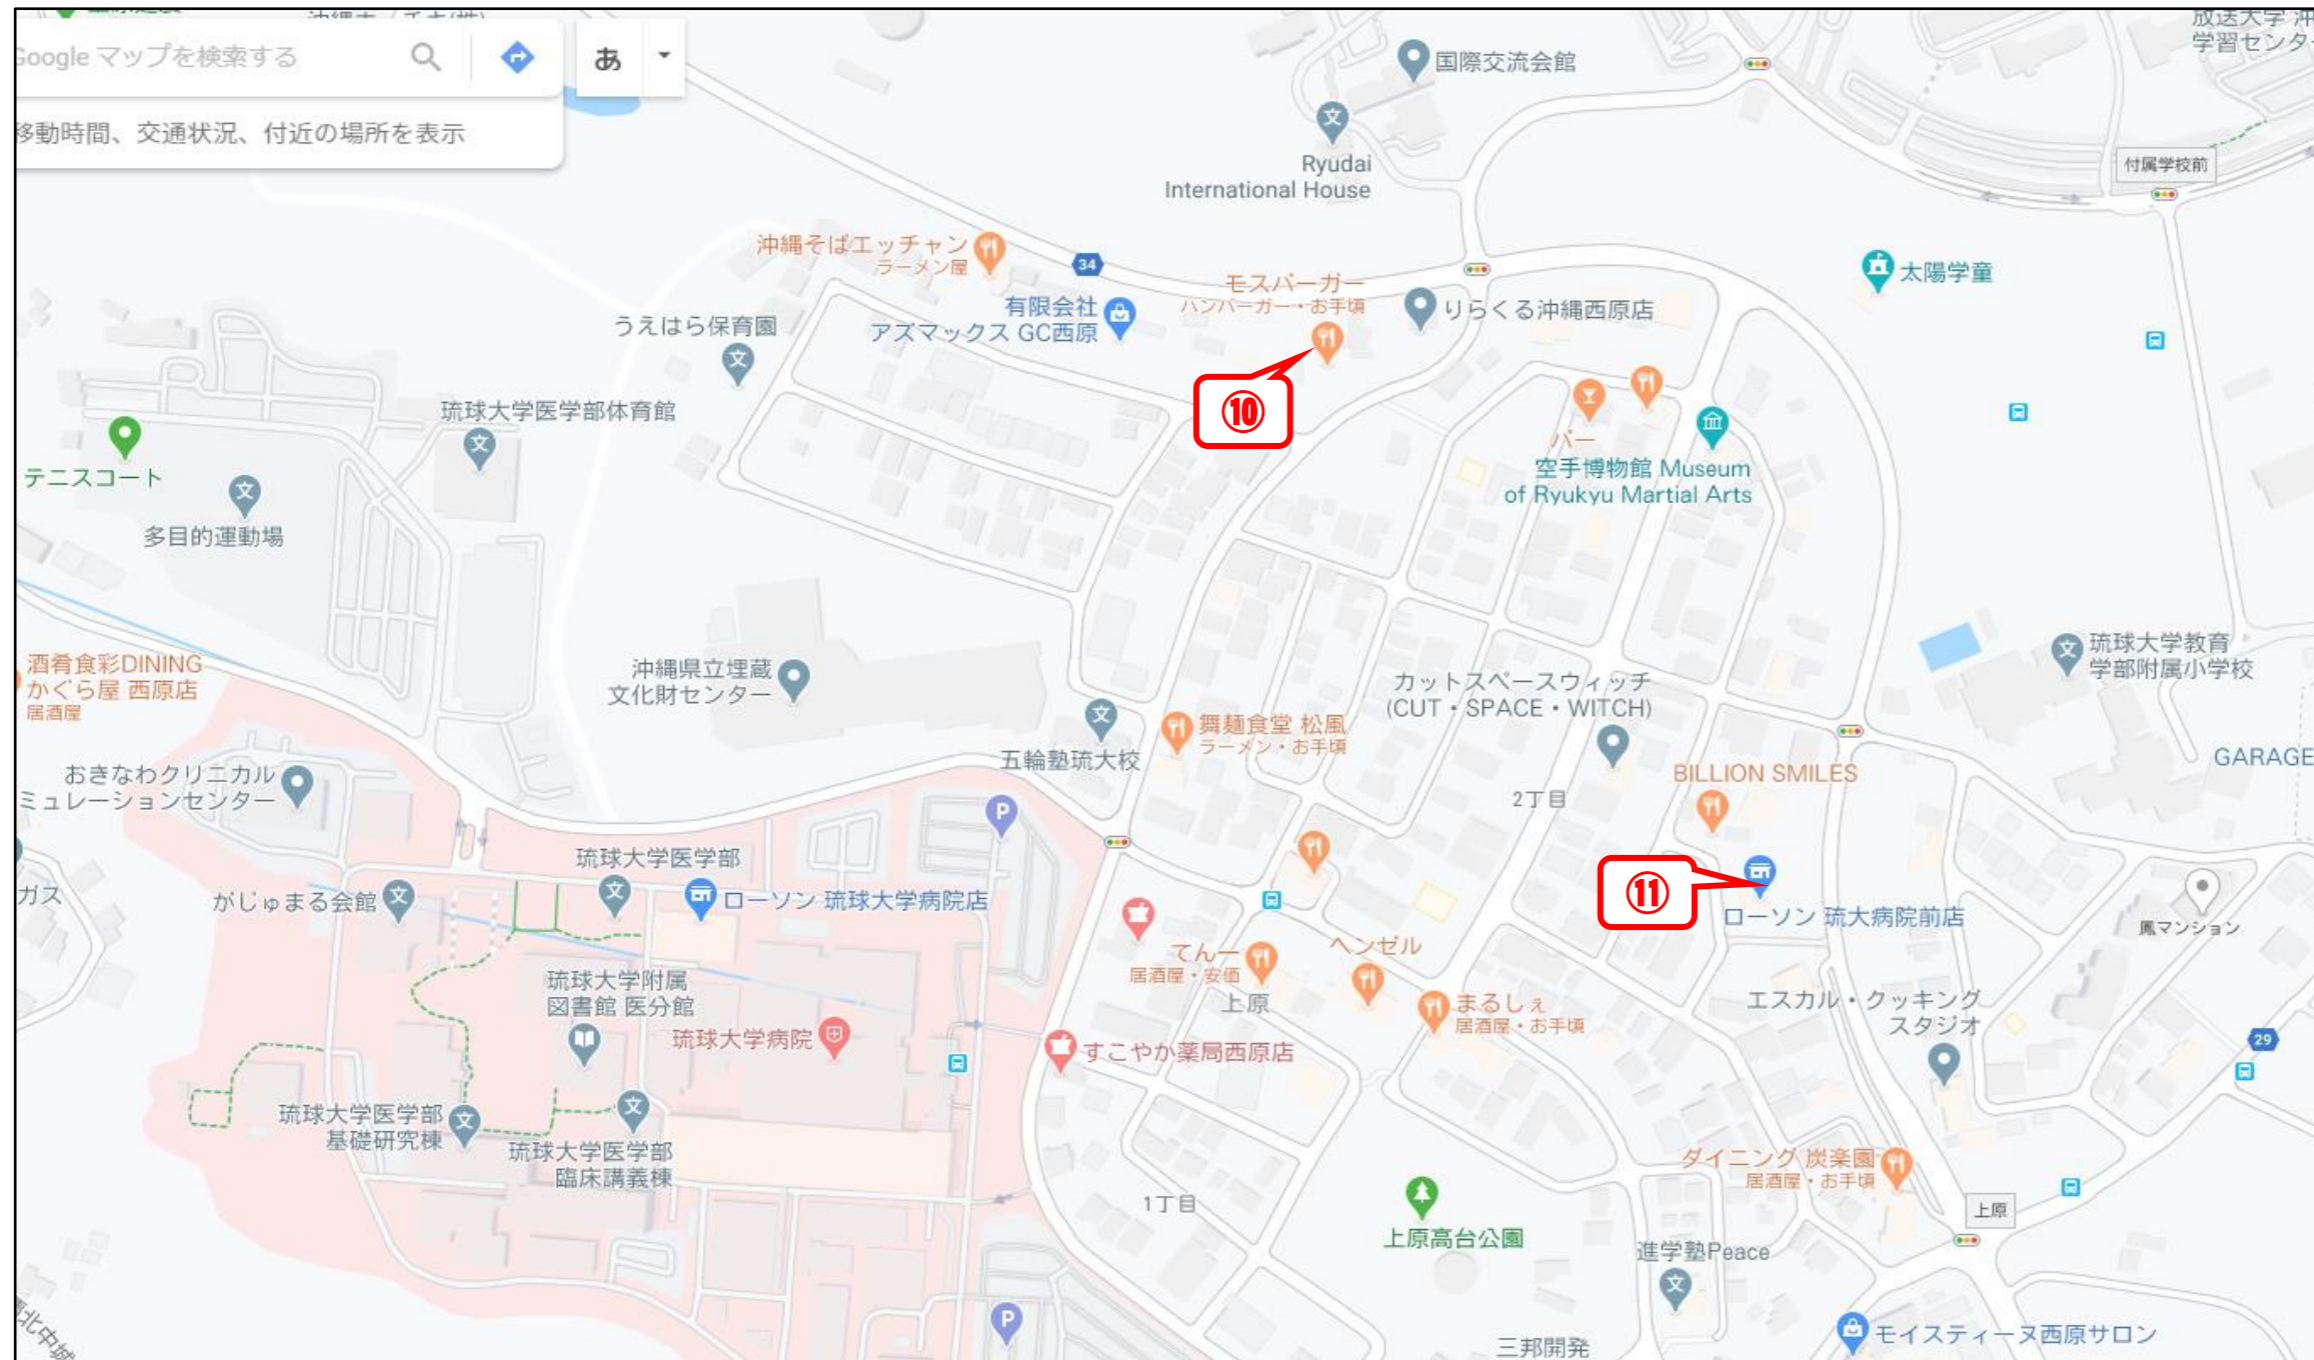

琉球大学周辺マップ（2021年3月9日現在） 南口（西原口）周辺

⑩ モスバーガー沖縄西原店

⑪ ローソン琉大病院前店

※地図には載ってないですが、交通裁判所（中部商業高校隣り）の向かいに「我如古（がねこ）郵便局」があります。
ローソンは「琉球大学病院」内（受付・待合フロア）にもあります。また、同じエリアに「ドトールコーヒー」も
あります。